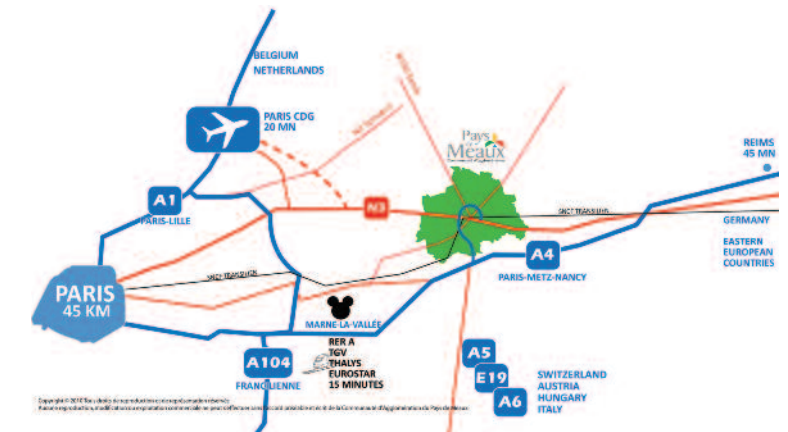

Accès

12, boulevard Jean Rose - 77100 Meaux
 Tél : 01 60 32 32 10

Accessibilité PMR

La salle Bossuet peut accueillir les personnes à mobilité réduite.

Parking

Places de stationnement boulevard Jean Rose.

Maison de l'Économie et de l'Emploi