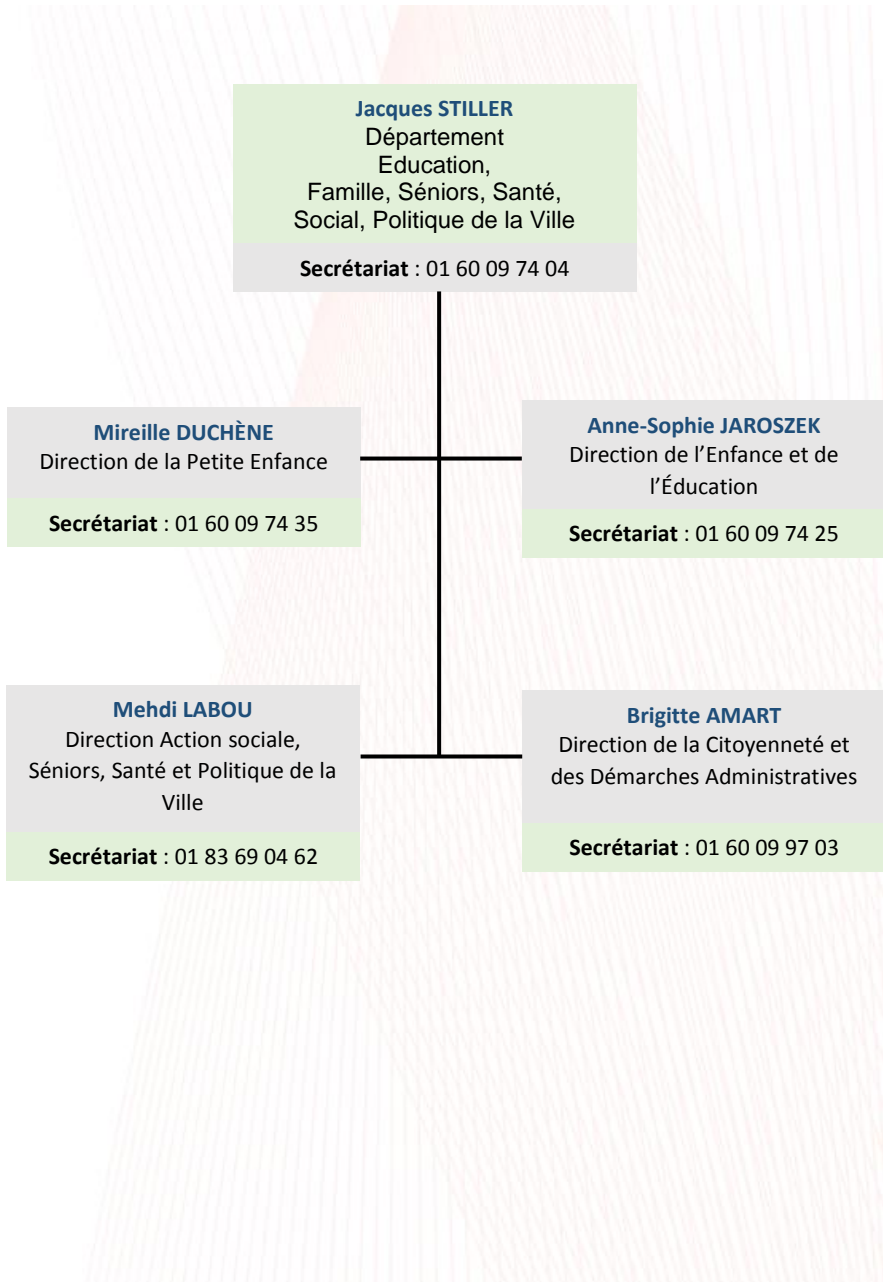

**Secrétariat : 01 83 69 03 50**

**Philippe GARNIER**

Direction de la Voirie

**Secrétariat : 01 83 69 02 66**

### MAIRE-ADJOINTE ET ADJOINTS AU MAIRE

**Muriel HERICHER**

1<sup>ère</sup> Maire-Adjointe  
déléguée à la Culture et au  
Patrimoine

**Olivier MORIN**

Adjoint au Maire  
délégué au Tourisme, à l'Attractivité  
du territoire et au Développement  
Durable