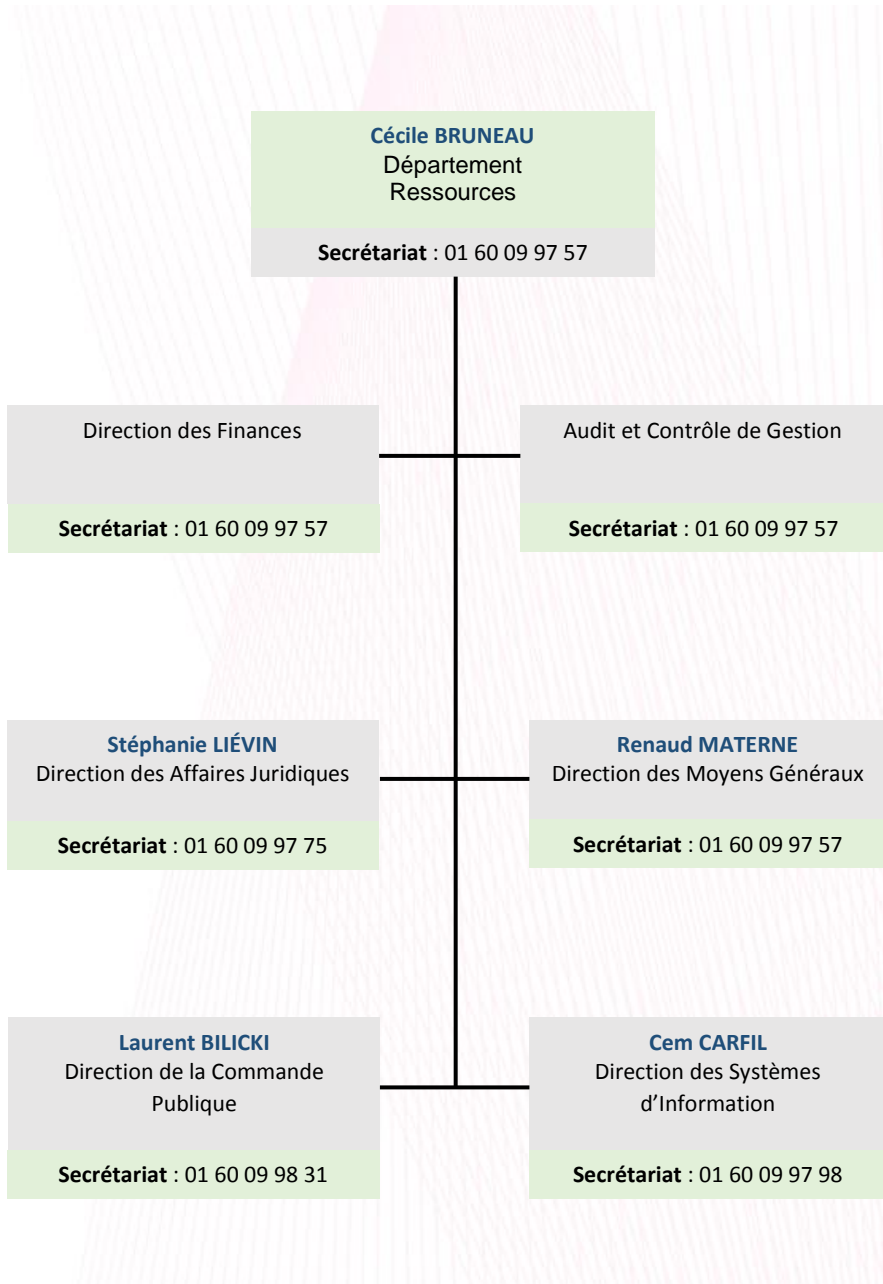

**Secrétariat : 01 83 69 03 50**

**Philippe GARNIER**

Direction de la Voirie

**Secrétariat : 01 83 69 02 66**

### MAIRE-ADJOINTE ET ADJOINTS AU MAIRE

**Muriel HERICHER**

1<sup>ère</sup> Maire-Adjointe  
déléguée à la Culture et au  
Patrimoine

**Olivier MORIN**

Adjoint au Maire  
délégué au Tourisme, à l'Attractivité  
du territoire et au Développement  
Durable