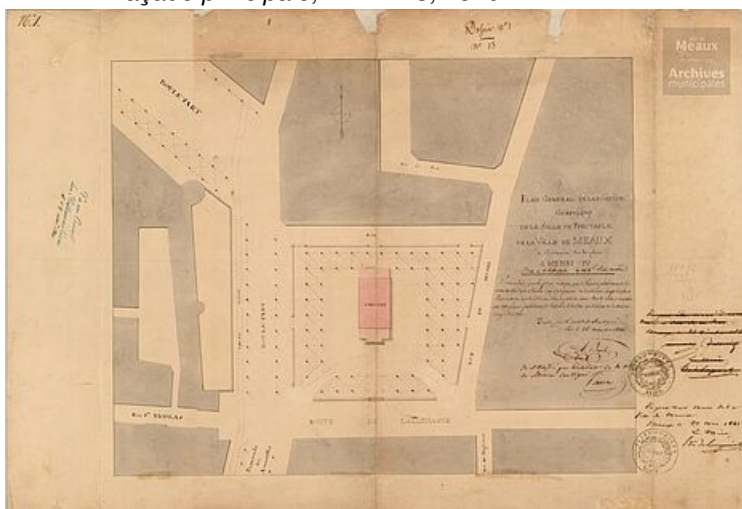

Théâtre municipal et cinéma Majestic

AVANT-PROJET ET CONSTRUCTION DU THÉÂTRE : 1838-1845

Alexandre BOURLA, *Projet pour l'élévation de la façade principale, n°2F1173, 1840*

Alexandre BOURLA, *Plan général de la position graphique du théâtre à construire, n°2F1177, 1840*

Pierre Didier Prosper SAVARD, Plan du rez-de-chaussée et du parterre, plan des fondations, n°2F1181, 1838

Pierre Didier Prosper SAVARD, Projet pour l'élévation sur l'entrée principale, coupe sur l'avant-scène, n°2F1184, 1838