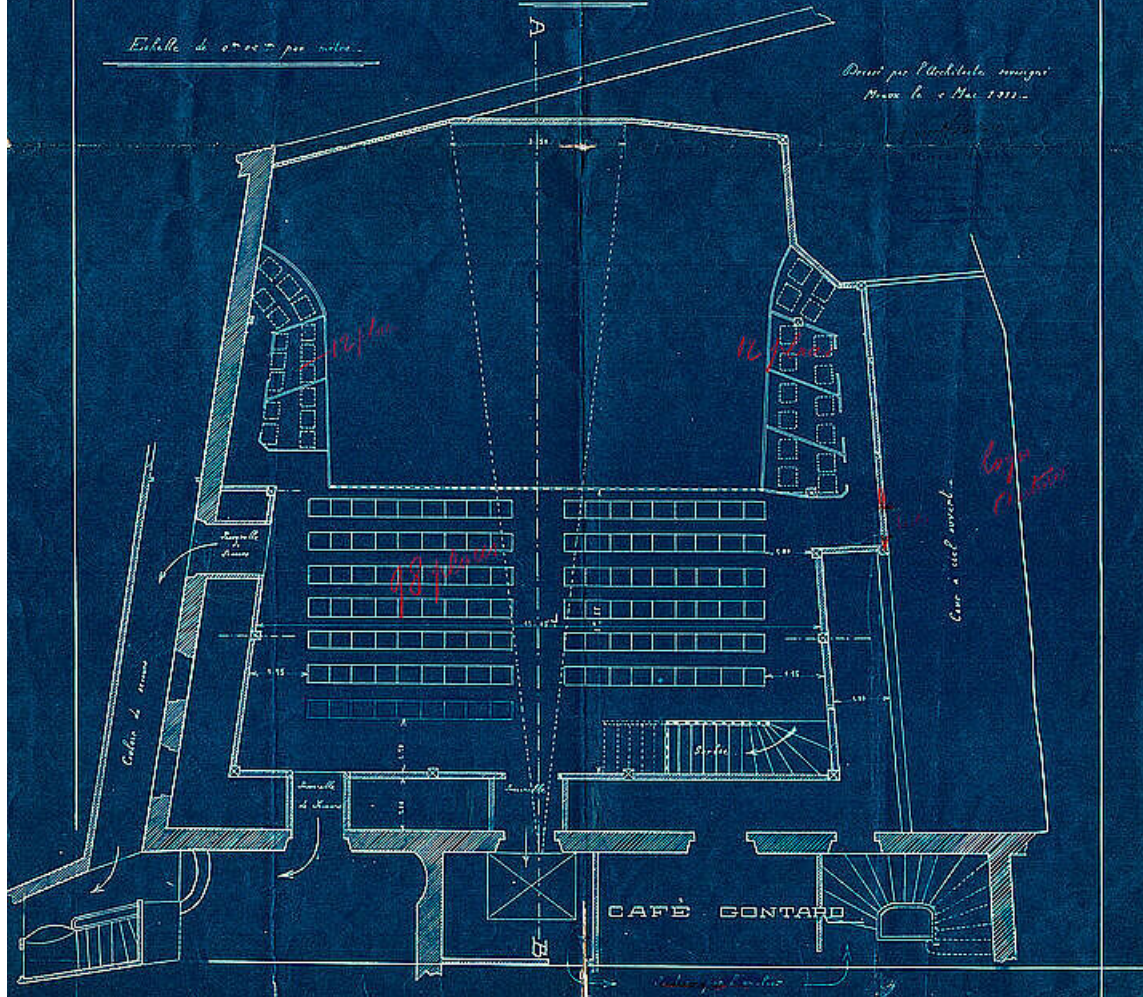

Marcel SATIN, Projet d'installation d'une salle de cinématographe, n°2FI13, 1913

AVANT-PROJET ET RECONSTRUCTION : 1929-1934