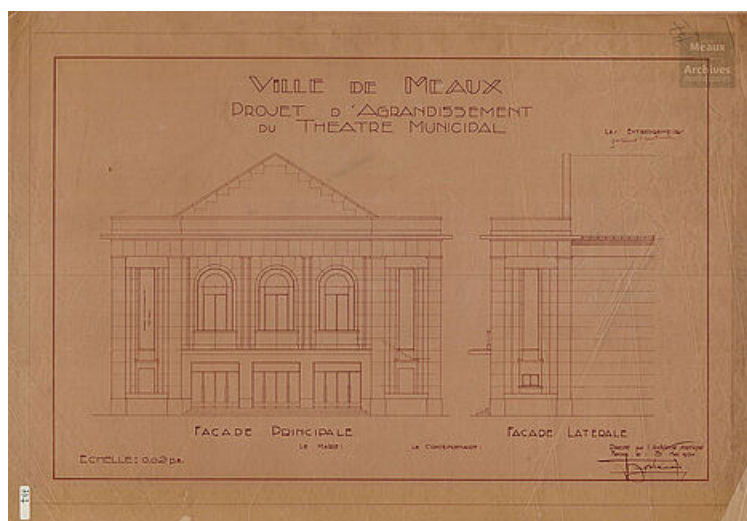

Cinéma des variétés, place Henri IV, Plan du parterre, n°2F1728, (s.d.)

Cinéma des variétés, place Henri IV, Plan du balcon, n°2F1729, (s.d.)

Henry FAUCHEUR, Projet d'agrandissement : plan du balcon, n°2F1733, 1934

Henry FAUCHEUR, Projet d'agrandissement : plan du rez-de-chaussée, n°2FI734, 1934

Henry FAUCHEUR, Projet d'agrandissement : façade principale, n°2FI737, 1934

Pour en savoir plus sur l'histoire du théâtre municipal, redécouvrez notre Trésors d'archives :