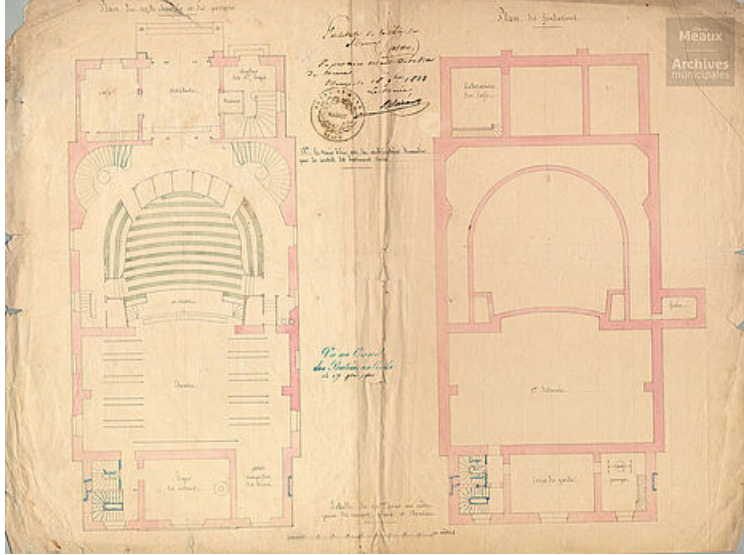

Théâtre municipal et cinéma Majestic

AVANT-PROJET ET CONSTRUCTION DU THÉÂTRE : 1838-1845

Alexandre BOURLA, *Projet pour l'élévation de la façade principale, n°2F1173, 1840*

Alexandre BOURLA, *Plan général de la position graphique du théâtre à construire, n°2F1177, 1840*

Pierre Didier Prosper SAVARD, Plan du rez-de-chaussée et du parterre, plan des fondations, n°2F1181, 1838

Pierre Didier Prosper SAVARD, Projet pour l'élévation sur l'entrée principale, coupe sur l'avant-scène, n°2F1184, 1838

PROJET D'AMENAGEMENT D'UNE SALLE DE CINEMATOGRAPHE : 1913

PROJET D'INSTALLATION
D'UNE SALLE DE CINÉMATOGRAPHE
PLACE HENRI IV A MEAUX

Ville de
Meaux

Archives
municipales

COUPE A.B

Echelle de 0,0000 par mètre.

Henry FAUCHEUR, Projet d'agrandissement : plan du rez-de-chaussée, n°2FI734, 1934

Henry FAUCHEUR, Projet d'agrandissement : façade principale, n°2FI737, 1934

Pour en savoir plus sur l'histoire du théâtre municipal, redécouvrez notre Trésors d'archives :