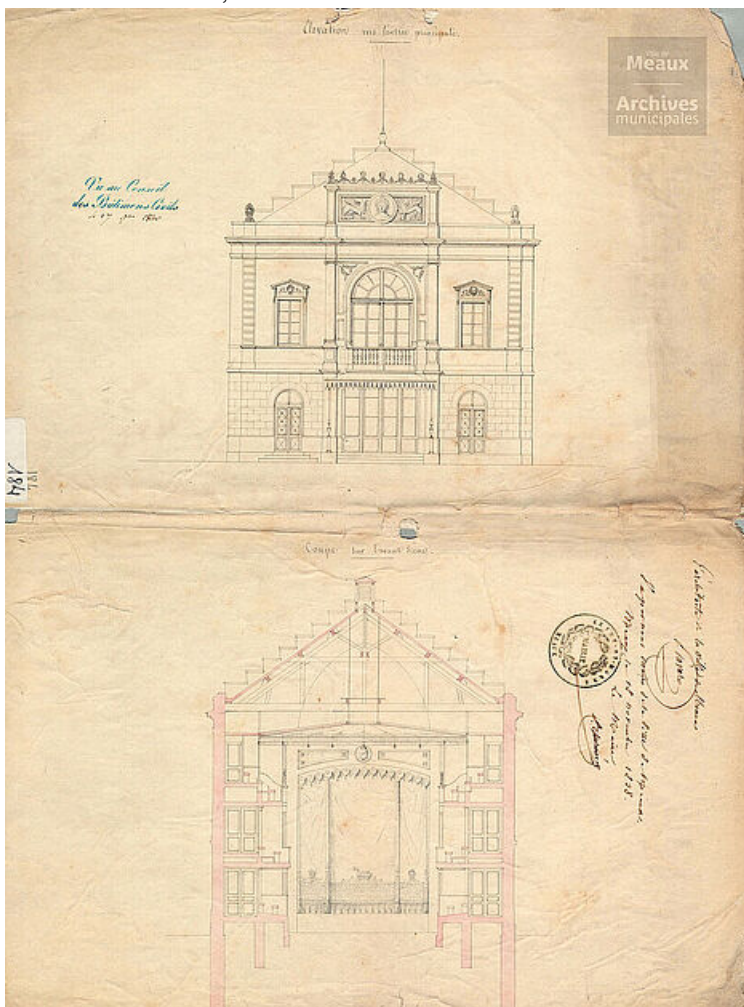

Théâtre municipal et cinéma Majestic

AVANT-PROJET ET CONSTRUCTION DU THÉÂTRE : 1838-1845

Alexandre BOURLA, *Projet pour l'élévation de la façade principale, n°2F1173, 1840*

Alexandre BOURLA, *Plan général de la position graphique du théâtre à construire, n°2F1177, 1840*

Pierre Didier Prosper SAVARD, Plan du rez-de-chaussée et du parterre, plan des fondations, n°2F1181, 1838

Pierre Didier Prosper SAVARD, Projet pour l'élévation sur l'entrée principale, coupe sur l'avant-scène, n°2F1184, 1838

PROJET D'AMENAGEMENT D'UNE SALLE DE CINEMATOGRAPHE : 1913

PROJET D'INSTALLATION
D'UNE SALLE DE CINÉMATOGRAPHE
PLACE HENRI IV A MEAUX

Ville de
Meaux

Archives
municipales

COUPE A.B

Echelle de 0,0000 par mètre.

Henry FAUCHEUR, Projet d'agrandissement : plan du rez-de-chaussée, n°2FI734, 1934

Henry FAUCHEUR, Projet d'agrandissement : façade principale, n°2FI737, 1934

Pour en savoir plus sur l'histoire du théâtre municipal, redécouvrez notre Trésors d'archives :