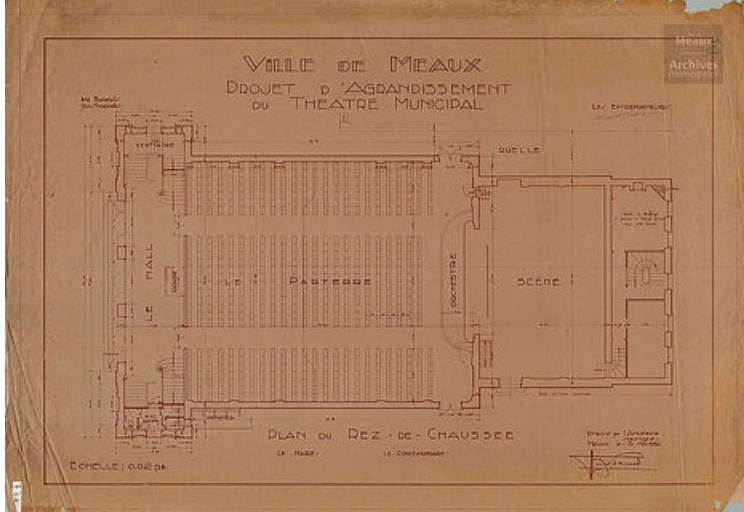

Henry FAUCHEUR, Avant-projet d'agrandissement : façade sur la place Henri IV façade latérale, n°2FI541, 1929

Henry FAUCHEUR, Avant-projet d'agrandissement : plan du rez-de-chaussée, n°2FI622, 1929

Henry FAUCHEUR, *Projet d'agrandissement : façades principales et latérales*, n°2F1626, 1933

Cinéma des variétés, place Henri IV, Plan du parterre, n°2F1728, (s.d.)

Cinéma des variétés, place Henri IV, Plan du balcon, n°2F1729, (s.d.)

Henry FAUCHEUR, Projet d'agrandissement : plan du balcon, n°2F1733, 1934

Henry FAUCHEUR, Projet d'agrandissement : plan du rez-de-chaussée, n°2FI734, 1934

Henry FAUCHEUR, Projet d'agrandissement : façade principale, n°2FI737, 1934

Pour en savoir plus sur l'histoire du théâtre municipal, redécouvrez notre Trésors d'archives :