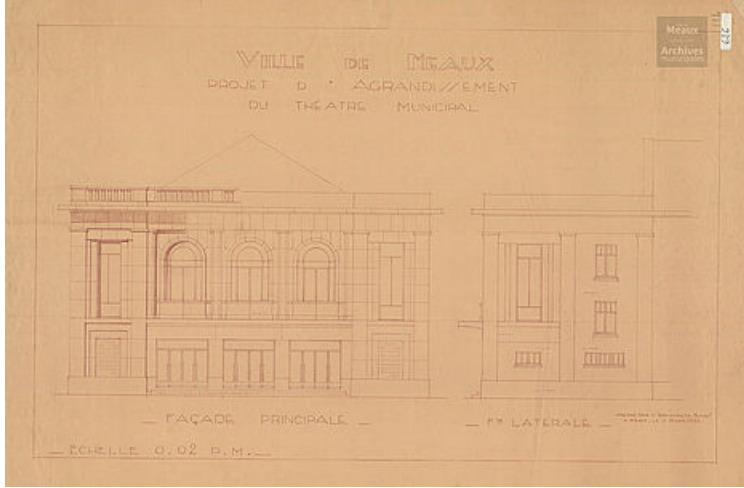

Dessiné par l'architecte soussigné
Meaux le 5 Mars 1934.

Marcel SATIN, Projet d'installation d'une salle de cinématographe, n°2FI13, 1913

AVANT-PROJET ET RECONSTRUCTION : 1929-1934

Henry FAUCHEUR, Façade latérale et façade postérieure, n°2FI479, 1934.

Henry FAUCHEUR, Avant-projet d'agrandissement : façade sur la place Henri IV façade latérale, n°2FI541, 1929

Henry FAUCHEUR, Avant-projet d'agrandissement : plan du rez-de-chaussée, n°2FI622, 1929

Henry FAUCHEUR, *Projet d'agrandissement : façades principales et latérales*, n°2F1626, 1933

Cinéma des variétés, place Henri IV, Plan du parterre, n°2F1728, (s.d.)

Cinéma des variétés, place Henri IV, Plan du balcon, n°2F1729, (s.d.)

Henry FAUCHEUR, Projet d'agrandissement : plan du balcon, n°2F1733, 1934