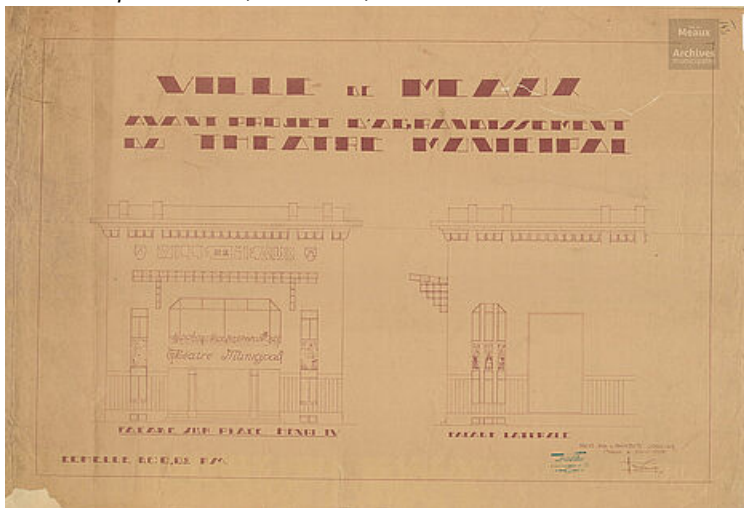

Dessiné par l'architecte soussigné
Meaux le 5 Mars 1934.

Marcel SATIN, Projet d'installation d'une salle de cinématographe, n°2FI13, 1913

AVANT-PROJET ET RECONSTRUCTION : 1929-1934

Henry FAUCHEUR, Façade latérale et façade postérieure, n°2FI479, 1934.

Henry FAUCHEUR, Avant-projet d'agrandissement : façade sur la place Henri IV façade latérale, n°2FI541, 1929

Henry FAUCHEUR, Avant-projet d'agrandissement : plan du rez-de-chaussée, n°2FI622, 1929

Henry FAUCHEUR, *Projet d'agrandissement : façades principales et latérales*, n°2F1626, 1933