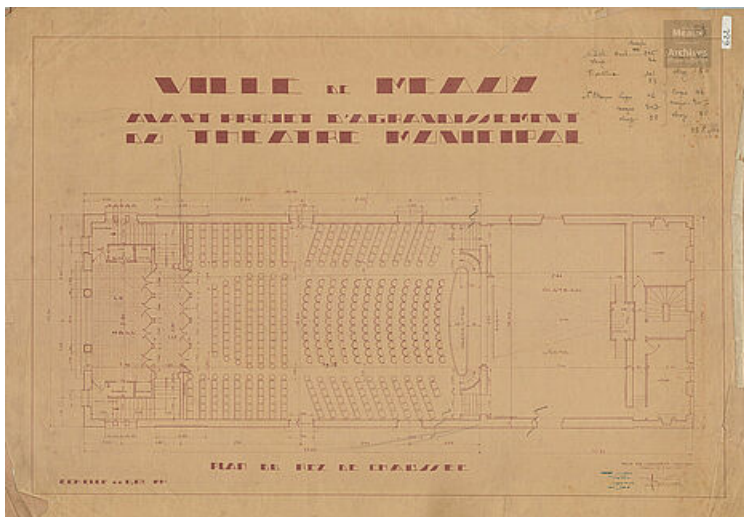

Dessiné par l'architecte soussigné
Meaux le 5 Mars 1934.

Marcel SATIN, Projet d'installation d'une salle de cinématographe, n°2FI13, 1913

AVANT-PROJET ET RECONSTRUCTION : 1929-1934

Henry FAUCHEUR, Façade latérale et façade postérieure, n°2FI479, 1934.

Henry FAUCHEUR, Avant-projet d'agrandissement : façade sur la place Henri IV façade latérale, n°2FI541, 1929

Henry FAUCHEUR, Avant-projet d'agrandissement : plan du rez-de-chaussée, n°2FI622, 1929

Henry FAUCHEUR, *Projet d'agrandissement : façades principales et latérales*, n°2F1626, 1933