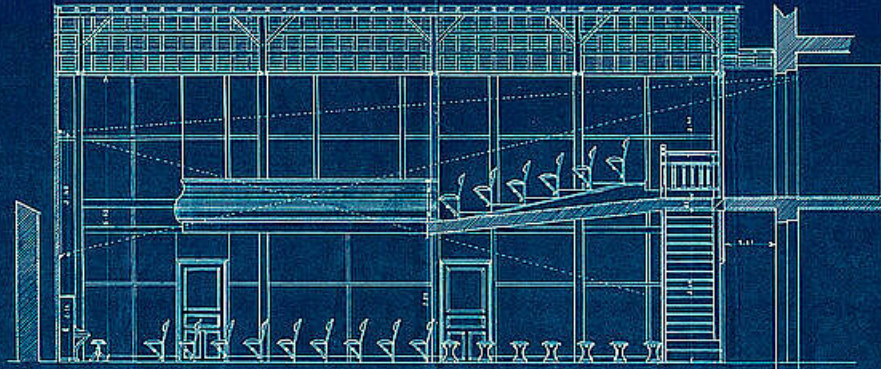

Pierre Didier Prosper SAVARD, Plan du rez-de-chaussée et du parterre, plan des fondations, n°2F1181, 1838

Pierre Didier Prosper SAVARD, Projet pour l'élévation sur l'entrée principale, coupe sur l'avant-scène, n°2F1184, 1838

PROJET D'AMENAGEMENT D'UNE SALLE DE CINEMATOGRAPHE : 1913

PROJET D'INSTALLATION
D'UNE SALLE DE CINÉMATOGRAPHE
PLACE HENRI IV A MEAUX

Ville de
Meaux

Archives
municipales

COUPE A.B

Echelle de 0,0000 par mètre.

Dessiné par l'architecte soussigné
Meaux le 5 Mars 1934.

Marcel SATIN, Projet d'installation d'une salle de cinématographe, n°2FI13, 1913

AVANT-PROJET ET RECONSTRUCTION : 1929-1934

Henry FAUCHEUR, Façade latérale et façade postérieure, n°2FI479, 1934.