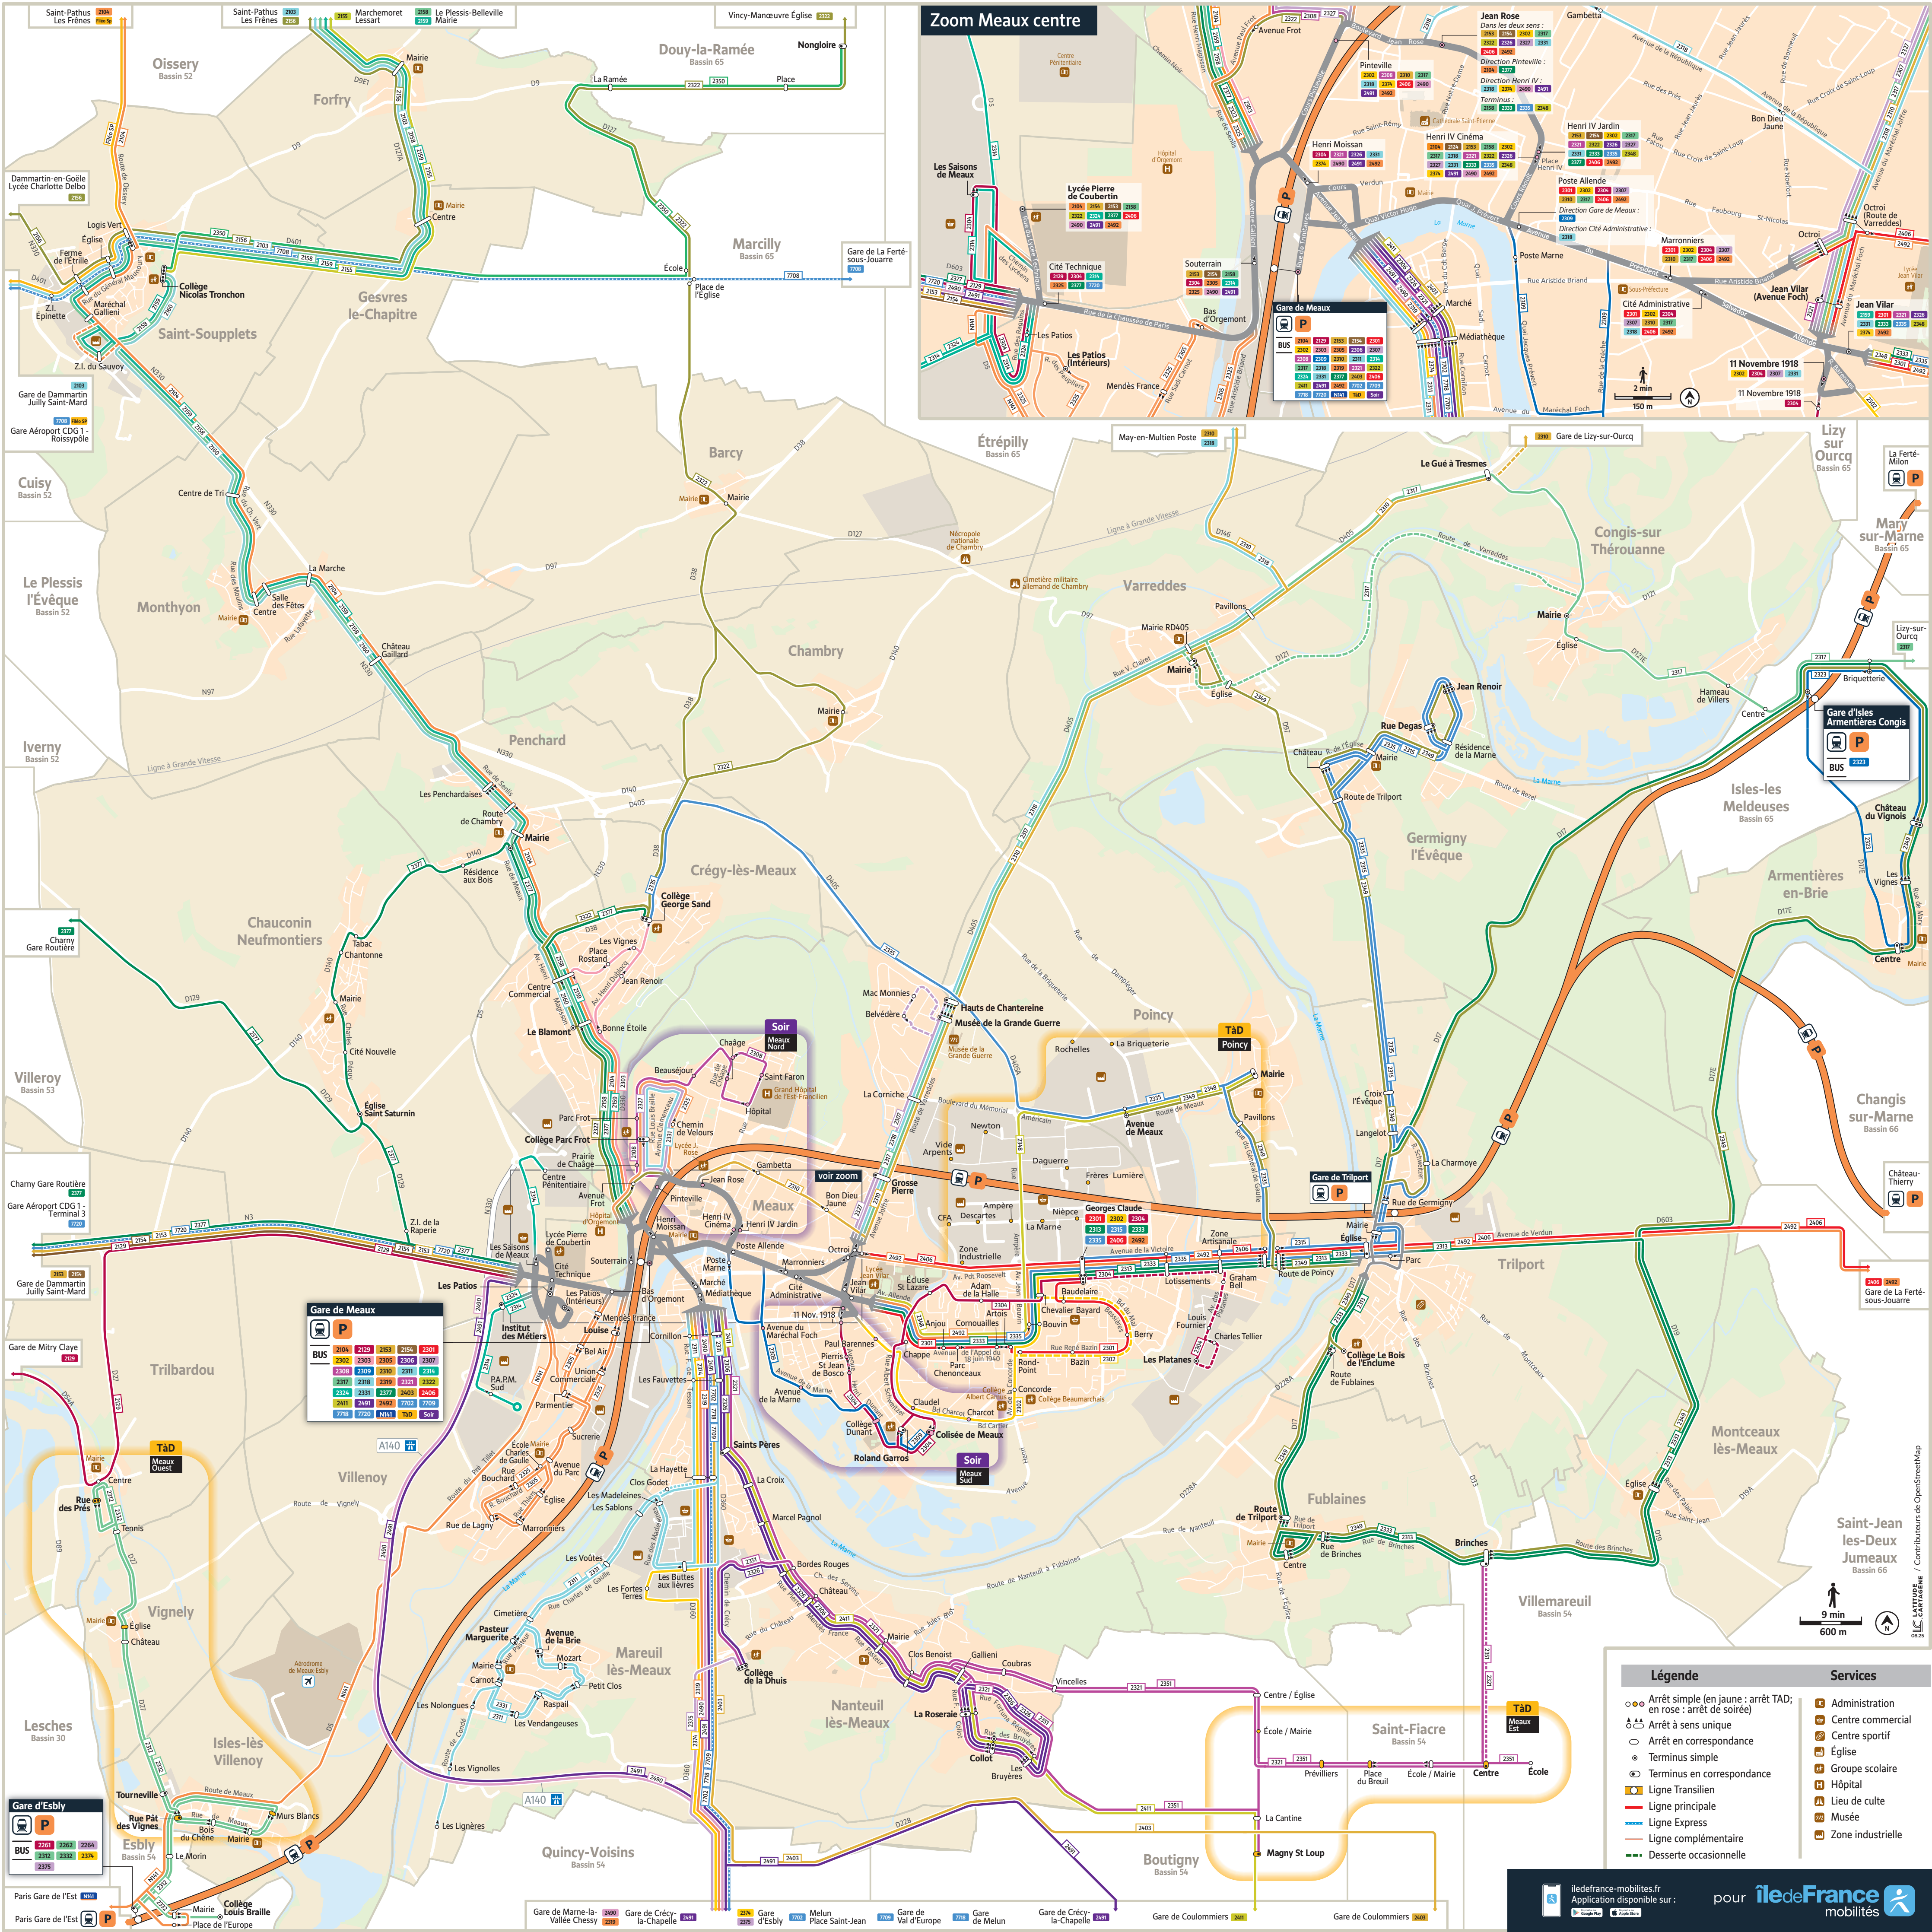

Lignes Express

1. **BUS**
2. 7703 Gare de Meaux - Melun Place Saint-Jean
   - 7708 Aéroport Charles de Gaulle Roissy-CDG - Gare de la Ferté-sous-Jouarre
   - 7708 Gare de Meaux - Gare de Val d'Europe
   - 7718 Gare de Meaux - Gare de Melun
   - 7720 Gare Aéroport CDG 1 Terminal 3 - Gare de Meaux

Lignes Soirée*

1. **BUS**
2. 2304 Gare de Meaux - Meaux Hôpital Saint-Faron
   - 2304 Gare de Meaux - Meaux 11 novembre 1918 - Collisée de Meaux - Charcot
3. *En semaine et le dimanche de 22h20 à 02h35, le samedi de 22h20 à 02h05

Transport à la Demande*

Gare d'Esby

BUS	2395	2399	2401	2406
	2395	2399	2401	2406

Légende

- Arrêt simple (en jaune ; arrêt TAD; en rose ; arrêt de soirée)
- ⊕ Arrêt à sens unique
- Arrêt en correspondance
- ⊕ Terminus simple
- ⊕ Terminus en correspondance
- Ligne Transilien
- Ligne principale
- Ligne Express
- Ligne complémentaire
- Desserte occasionnelle

Services

- Administration
- Centre commercial
- Centre sportif
- Eglise
- Groupe scolaire
- Hôpital
- Lieu de culte
- Musée
- Zone industrielle