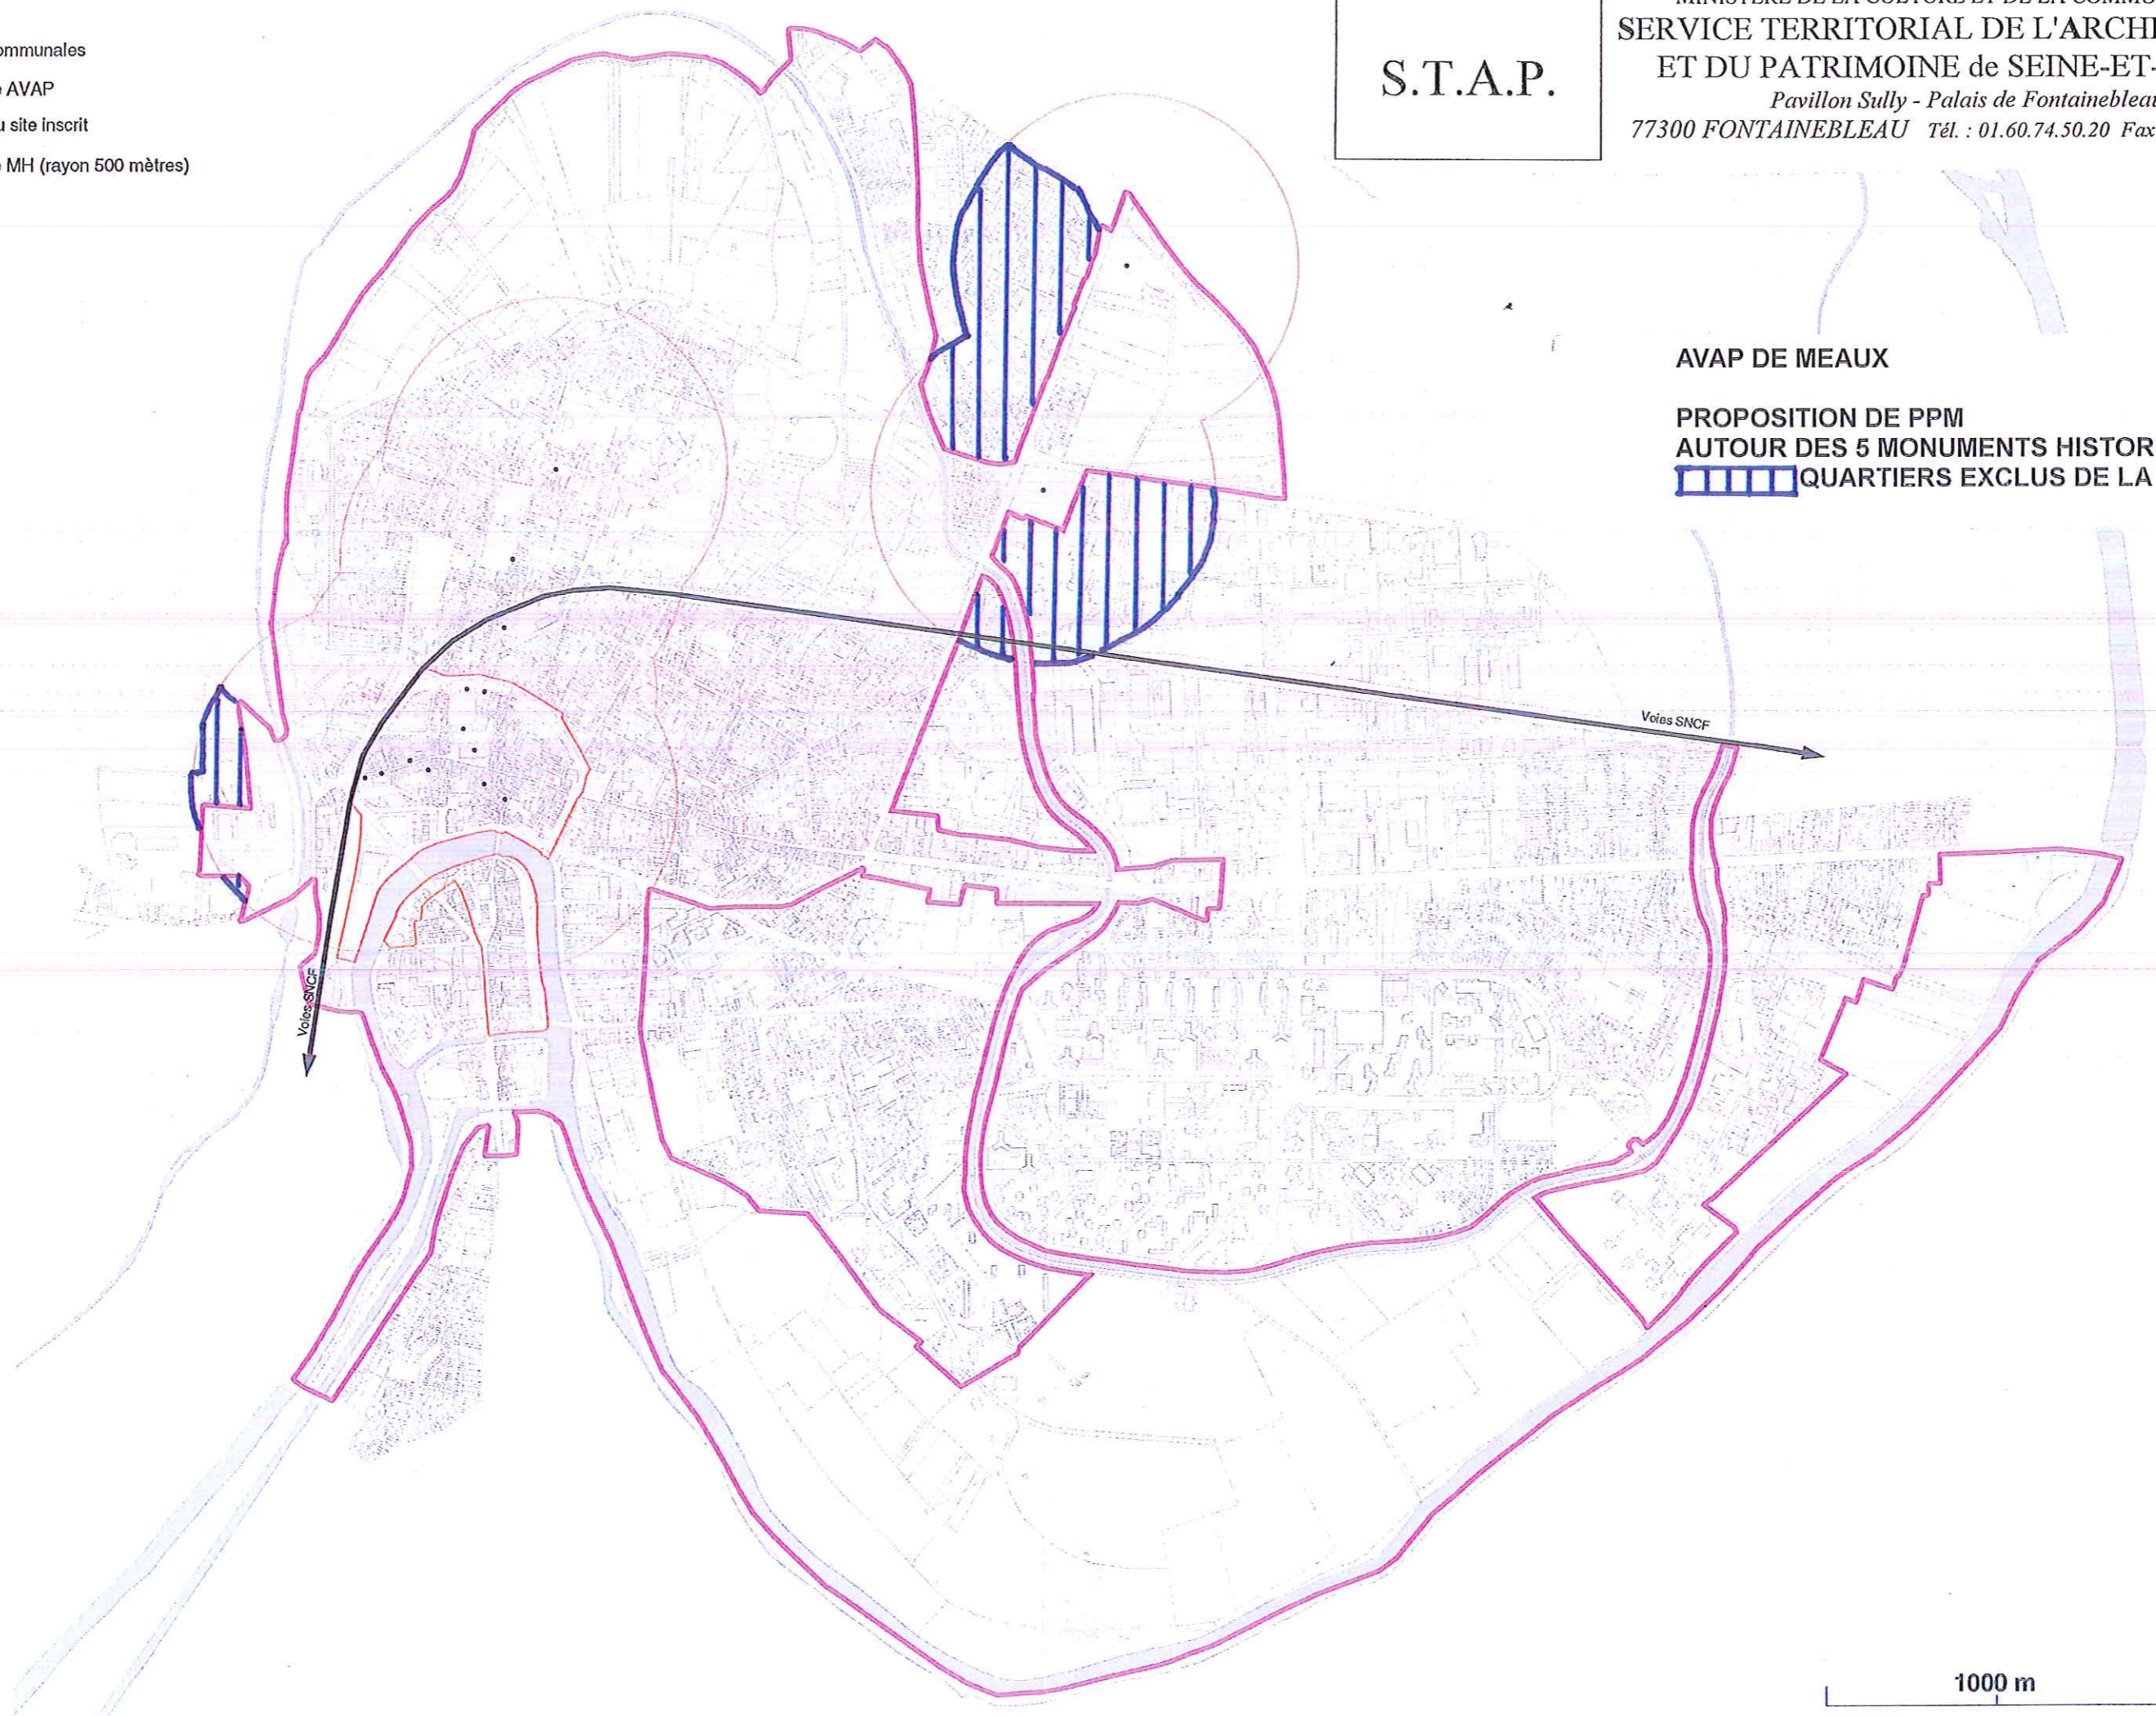

S.T.A.P.

MINISTÈRE DE LA CULTURE ET DE LA COMMUNICATION
SERVICE TERRITORIAL DE L'ARCHITECTURE
ET DU PATRIMOINE de SEINE-ET-MARNE
Pavillon Sully - Palais de Fontainebleau
77300 FONTAINEBLEAU Tél. : 01.60.74.50.20 Fax 01.60.72.73.19

- Limites communales
- Périmètre AVAP
- Limites du site inscrit
- Servitude MH (rayon 500 mètres)

AVAP DE MEAUX

PROPOSITION DE PPM
AUTOUR DES 5 MONUMENTS HISTORIQUES
■■■■■ QUARTIERS EXCLUS DE LA SERVITUDE

Voies SNCF

Voies SNCF

1000 m